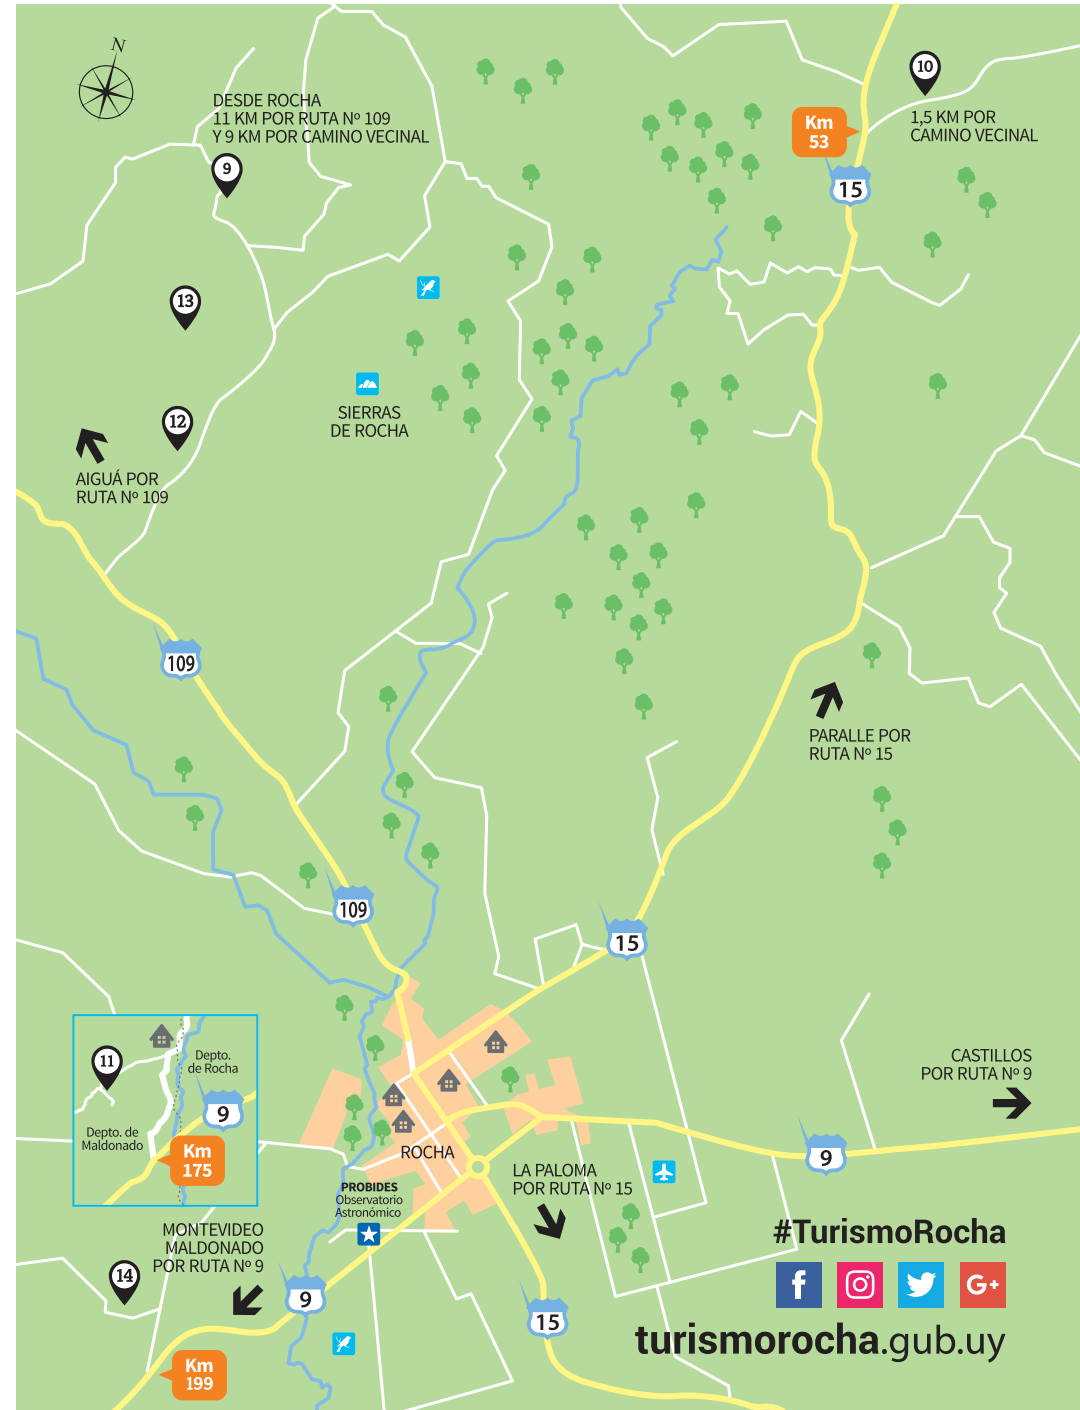

Rocha

Referencias de servicios:

Rocha:

1. Hotel Doña Vero
2. Lucas Etcheverrito SRL - Venta terrenos
3. Inmobiliaria Punto Río Propiedades
4. Tienda de alimentos Doña Rosa
5. Restaurante Americano
6. Restaurante City Café
7. Restaurante María Esther
8. Parador Puerta de Rocha
9. Parador Sierras de Rocha
10. Agroindustria y Paseo Caseras de India Muerta
11. Colinas de Garzón: Bodega y restaurante de Bodega Garzón
12. Posada Ecuestre Caballos de Luz
13. Posada de Las Estrellas
14. Cabañas Lagos de Garzón

Terminal de Ómnibus

Agencias de viajes:

COT, COTEC, Cynsa, Mesones, Gonza-Tour, Rutas del Sol, Rocha Tour, Tur-Este.

- | | |
|--|---|
|  Bomberos
Firemen · Bombeiros |  Información turística
Tourist information · Informação turística |
|  Policlínica / Hospital
Clinic/Hospital · Policlínica/Hospital |  Banco / Cajero automático
Bank/Cash machine · Banco/ Caixa automática |
|  Policía / Prefectura
Police/Prefecture · Polícia/Marinha |  Avistamiento de aves
Bird watching · Observação de aves |
|  Telecentro / Teléfono público
Public telephone · Telefone público |  Sierra - Cerro - Cárcavas
Highlands/Hill/Gullies · Serra/Cerro/Ravinas |
|  Terminal de ómnibus
Bus terminal · Rodoviária |  Cultural
Cultural · Cultural |
|  Aeródromo
Aerodrome · Aeródromo |  Observatorio astronómico
Astron. obs. · Obs. astron. |