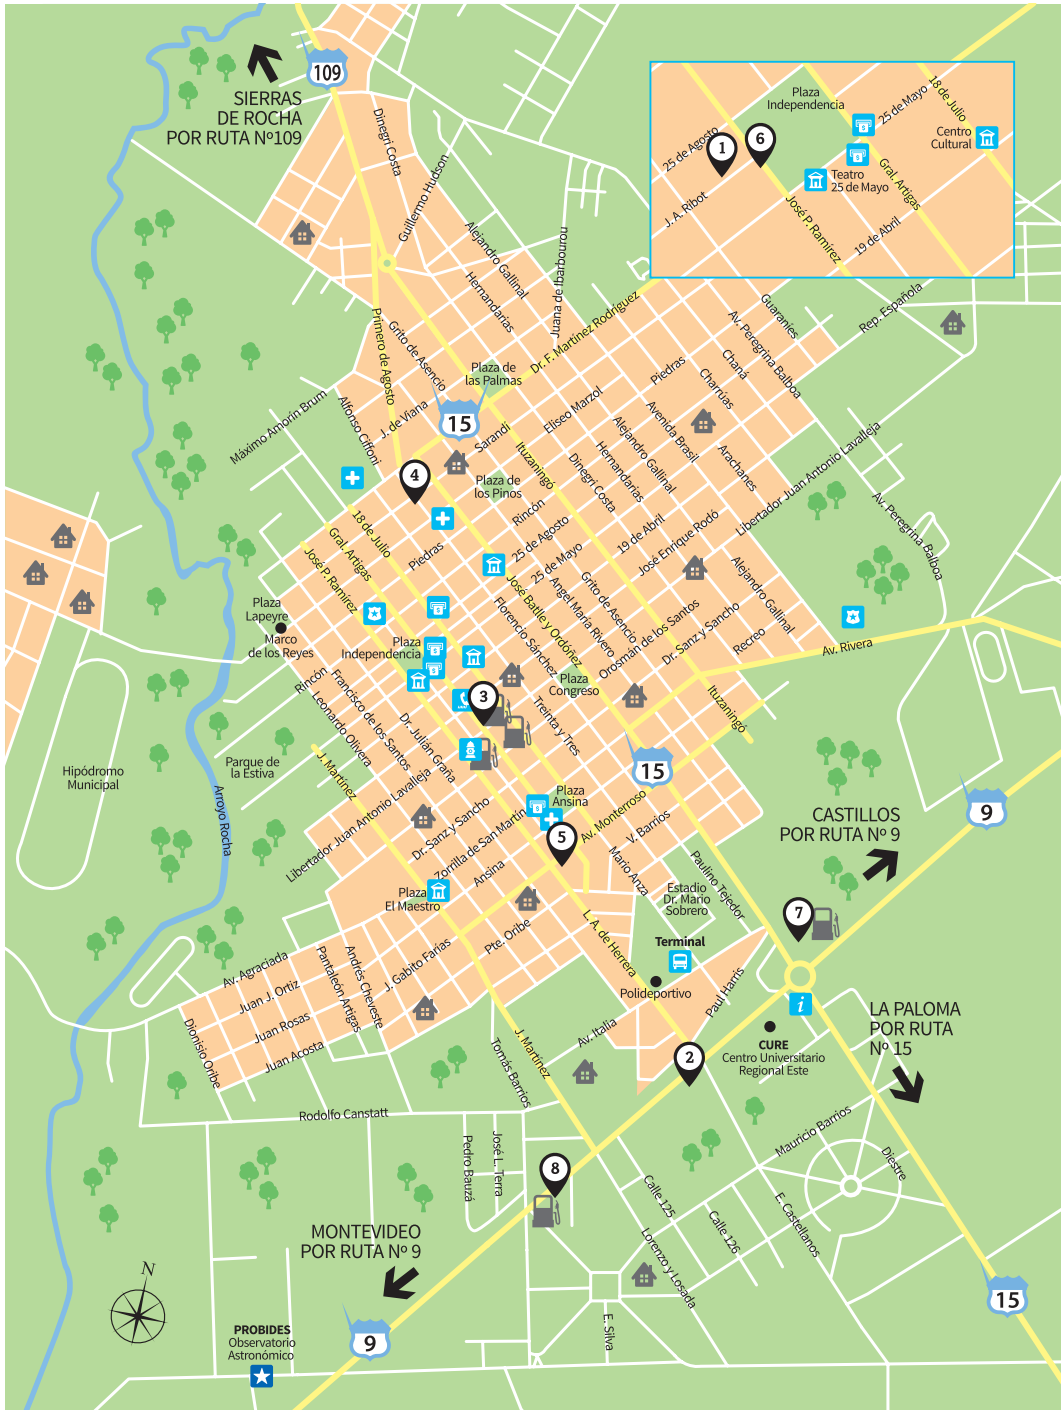

Rocha

Referencias de servicios:

Rocha:

1. Hotel Doña Vero
2. Lucas Etcheverrito SRL - Venta terrenos
3. Inmobiliaria Punto Río Propiedades
4. Tienda de alimentos Doña Rosa
5. Restaurante Americano
6. Restaurante City Café
7. Restaurante María Esther
8. Parador Puerta de Rocha
9. Parador Sierras de Rocha
10. Agroindustria y Paseo Caseras de India Muerta
11. Colinas de Garzón: Bodega y restaurante de Bodega Garzón
12. Posada Ecuestre Caballos de Luz
13. Posada de Las Estrellas
14. Cabañas Lagos de Garzón

Terminal de Ómnibus

Agencias de viajes:

COT, COTEC, Cynsa, Mesones, Gonza-Tour, Rutas del Sol, Rocha Tour, Tur-Este.

- | | |
|--|---|
|  Bomberos
Firemen · Bombeiros |  Información turística
Tourist information · Informação turística |
|  Policlínica / Hospital
Clinic/Hospital · Policlínica/Hospital |  Banco / Cajero automático
Bank/Cash machine · Banco/ Caixa automática |
|  Policía / Prefectura
Police/Prefecture · Polícia/Marinha |  Avistamiento de aves
Bird watching · Observação de aves |
|  Telecentro / Teléfono público
Public telephone · Telefone público |  Sierra - Cerro - Cárcavas
Highlands/Hill/Gullies · Serra/Cerro/Ravinas |
|  Terminal de ómnibus
Bus terminal · Rodoviária |  Cultural
Cultural · Cultural |
|  Aeródromo
Aerodrome · Aeródromo |  Observatorio astronómico
Astron. obs. · Obs. astron. |